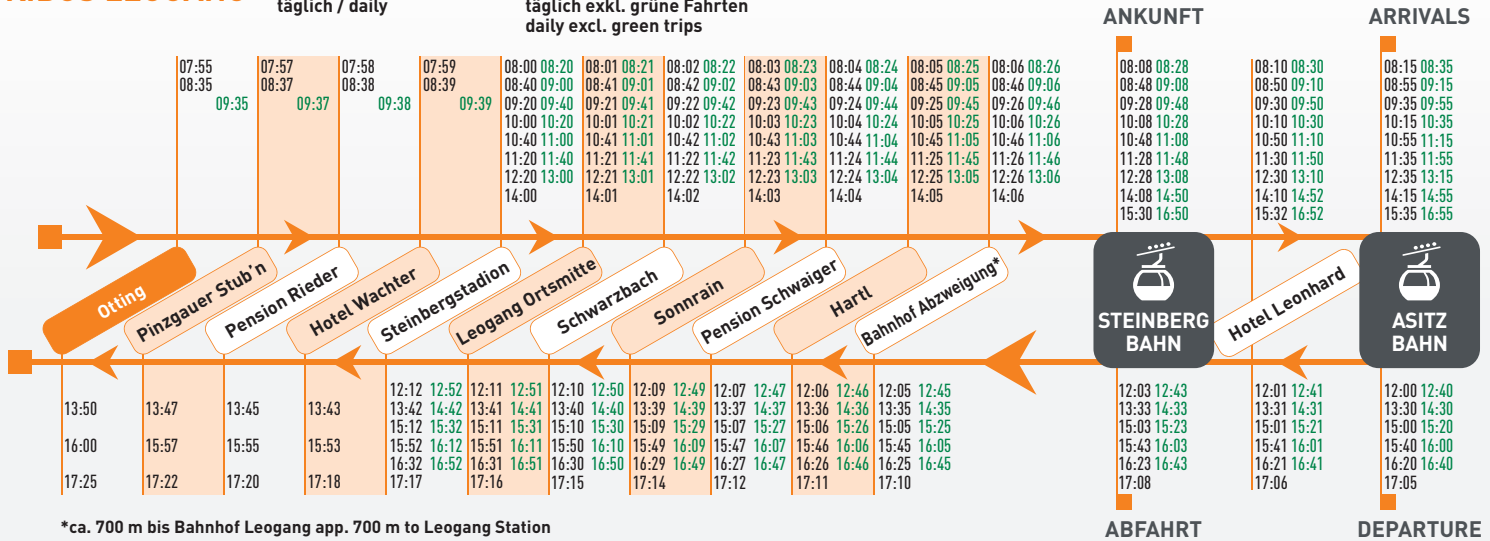

# SKIBUS 2021/2022

## SKIBUS LEOGANG

18.12.2021 – 03.04.2022  
täglich / daily

04.04.2022 – 18.04.2022  
täglich excl. grüne Fahrten  
daily excl. green trips

## SKIBUS SAALFELDEN

18.12.2021 – 03.04.2022  
täglich / daily

ANKUNFT / ARRIVALS

## Gratis Nutzung des Postbus Linie 690 Saalfelden ↔ Hochfilzen

Mit gültigem Skipass von 04.12.2021 – 18.04.2022 zum Zweck des Skifahrens

With a valid ski pass the postbus (Line 690 Saalfelden ↔ Hochfilzen) is free of charge for the purpose of skiing from 04.12.2021 – 18.04.2022!