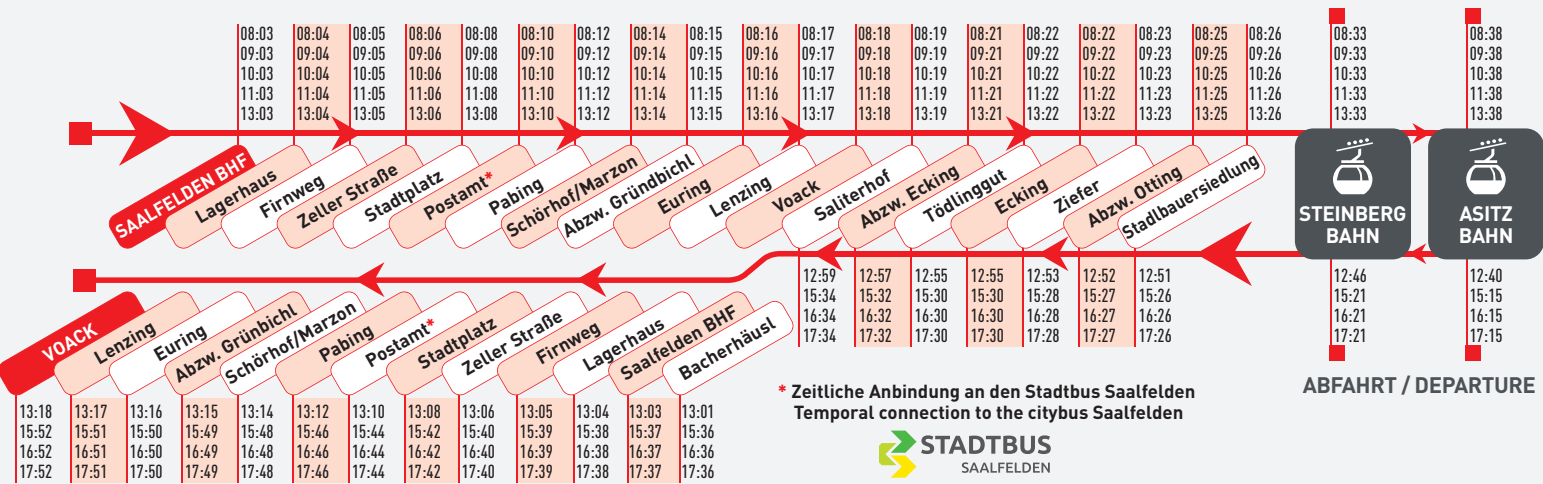

## SKIBUS LEOGANG

18.12.2021 – 03.04.2022  
täglich / daily

04.04.2022 – 18.04.2022  
täglich excl. grüne Fahrten  
daily excl. green trips

## SKIBUS SAALFELDEN

18.12.2021 – 03.04.2022  
täglich / daily

ANKUNFT / ARRIVALS

## Gratis Nutzung des Postbus Linie 690 Saalfelden ↔ Hochfilzen

Mit gültigem Skipass von 04.12.2021 – 18.04.2022 zum Zweck des Skifahrens

With a valid ski pass the postbus (Line 690 Saalfelden ↔ Hochfilzen) is free of charge for the purpose of skiing from 04.12.2021 – 18.04.2022!

## SKIBUS FIEBERBRUNN

18.12.2021 – 03.04.2022  
täglich / daily

Bitte beachten und befolgen Sie unseren COVID-19 Verhaltenskodex: | Please follow our COVID-19 Code of Conduct: [www.leoganger-bergbahnen.at](http://www.leoganger-bergbahnen.at)