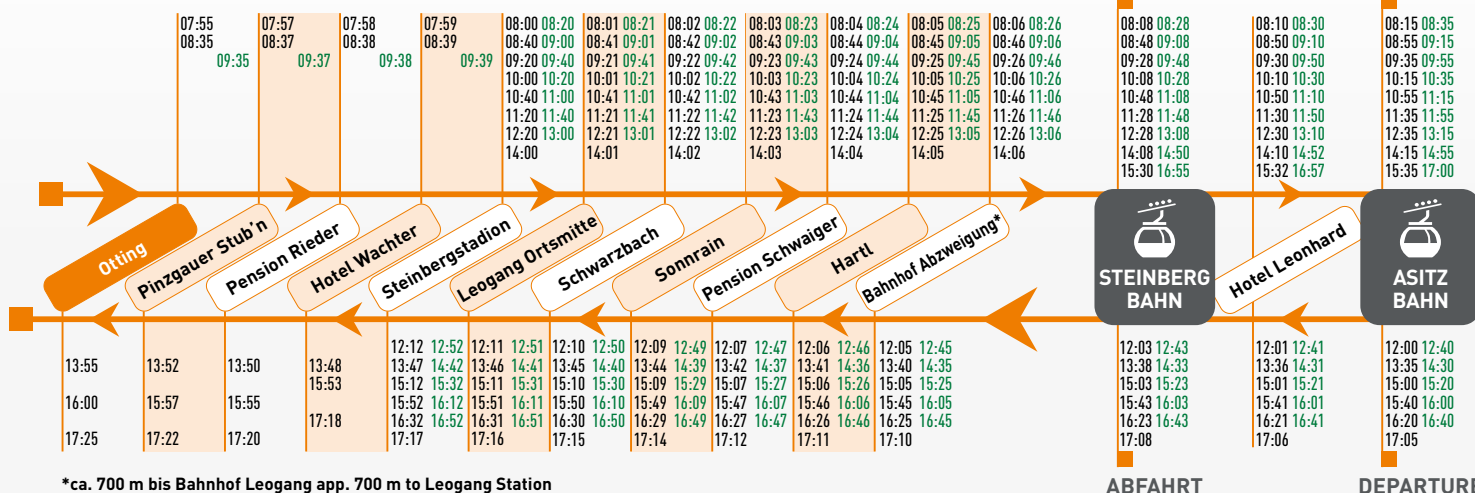

SKIBUS 2022/2023

SKIBUS LEOGANG

03.12. – 11.12.2022
Sa & So + 08. & 09.12.
Sat & Sun + 08. & 09.12.

17.12.2022 – 10.04.2023
täglich / daily

11.04. – 16.04.2023
täglich exkl. grüne Fahrten
daily excl. green trips

ANKUNFT

ARRIVALS

*ca. 700 m bis Bahnhof Leogang app. 700 m to Leogang Station

ABFAHRT

DEPARTURE

SKIBUS SAALFELDEN

24.12.2022 – 08.01.2023
täglich / daily

14.01. – 29.01.2023
Sa & So / Sat & Sun

04.02. – 05.03.2023
täglich / daily

11.03. – 09.04.2023
Sa & So / Sat & Sun

ANKUNFT / ARRIVALS

* Zeitliche Anbindung an den Stadtbus Saalfelden
Temporal connection to the citybus Saalfelden

ABFAHRT / DEPARTURE

Skibusplan zum Download

Gratis Nutzung des Postbus Linie 690 Saalfelden ↔ Hochfilzen

Mit gültigem Skipass von 02.12.2022 – 16.04.2023 zum Zweck des Skifahrens
With a valid ski pass the postbus (Line 690 Saalfelden ↔ Hochfilzen) is free of charge
for the purpose of skiing from 02.12.2022 – 16.04.2023!