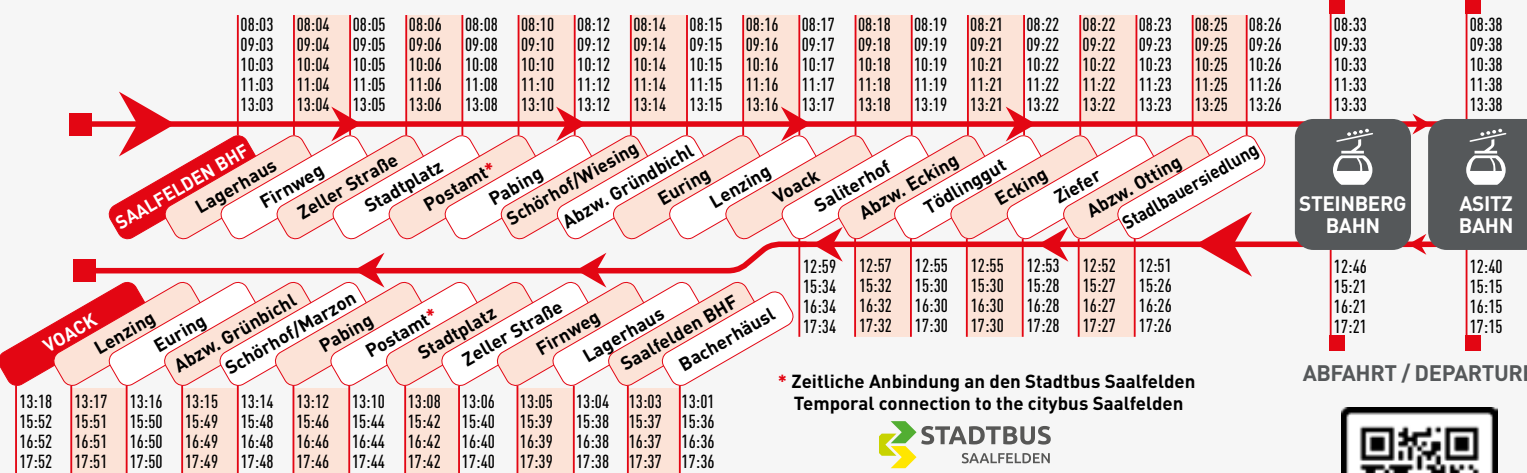

SKIBUS 2022/2023

SKIBUS LEOGANG

03.12. – 11.12.2022
Sa & So + 08. & 09.12.
Sat & Sun + 08. & 09.12.

17.12.2022 – 10.04.2023
täglich / daily

11.04. – 16.04.2023
täglich exkl. grüne Fahrten
daily excl. green trips

ANKUNFT

ARRIVALS

*ca. 700 m bis Bahnhof Leogang app. 700 m to Leogang Station

ABFAHRT

DEPARTURE

SKIBUS SAALFELDEN

24.12.2022 – 08.01.2023
täglich / daily

14.01. – 29.01.2023
Sa & So / Sat & Sun

04.02. – 05.03.2023
täglich / daily

11.03. – 09.04.2023
Sa & So / Sat & Sun

ANKUNFT / ARRIVALS

* Zeitliche Anbindung an den Stadtbus Saalfelden
Temporal connection to the citybus Saalfelden

ABFAHRT / DEPARTURE

Skibusplan zum Download

Gratis Nutzung des Postbus Linie 690 Saalfelden ↔ Hochfilzen

Mit gültigem Skipass von 02.12.2022 – 16.04.2023 zum Zweck des Skifahrens
With a valid ski pass the postbus (Line 690 Saalfelden ↔ Hochfilzen) is free of charge
for the purpose of skiing from 02.12.2022 – 16.04.2023!