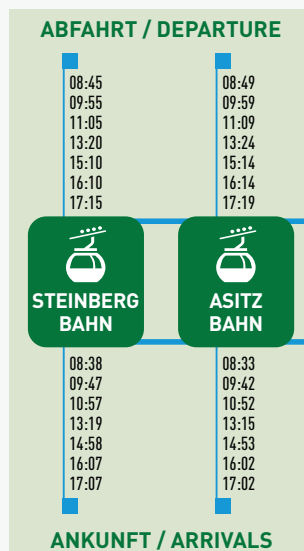

**SKIBUS LEOGANG**

bis / till 08.12.2019  
Fr-So / Fri-Sun

13.12.2019 -  
13.04.2020  
täglich / daily

Ab 21.03.2020 entfallen die grün markierten Fahrten.  
From 21.03.2020, the green marked trips are cancelled.

\*ca. 700 m bis Bahnhof Leogang  
app. 700 m to Leogang Station

**SKIBUS SAALFELDEN 3696**

täglich / daily:  
21.12.2019 - 29.03.2020

\*NEU: Zeitliche Anbindung an den Stadtbus Saalfelden  
NEW: Temporal connection to the citybus Saalfelden

**SKIBUS FIEBERBRUNN**  
täglich / daily: 21.12.2019 - 13.04.2020

**Gratis Nutzung des Postbus Linie 690 Saalfelden ↔ Hochfilzen**  
Mit gültigem Skipass von 01.12.2019 - 13.04.2020 zum Zweck des Skifahrens!  
With a valid ski pass the postbus (Line 690 Saalfelden ↔ Hochfilzen) is free of charge for the purpose of skiing from 01.12.2019 - 13.04.2020!  
**Fahrplan und Infos: www.postbus.at**