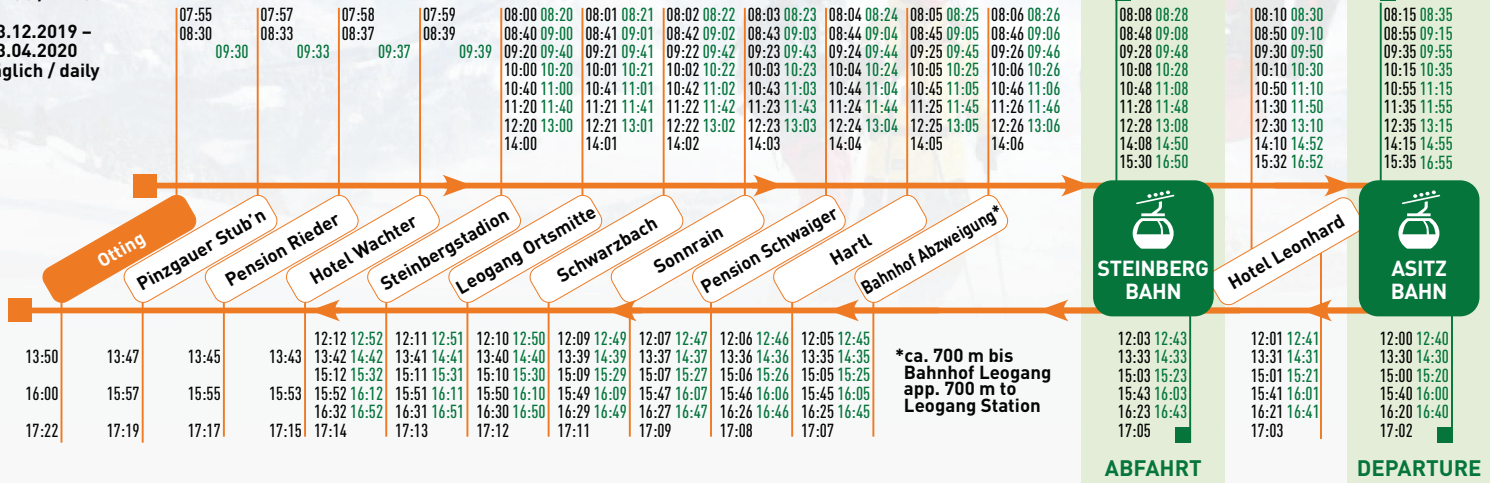

**SKIBUS LEOGANG**

bis / till 08.12.2019  
Fr-So / Fri-Sun

13.12.2019 -  
13.04.2020  
täglich / daily

Ab 21.03.2020 entfallen die grün markierten Fahrten.  
From 21.03.2020, the green marked trips are cancelled.

\*ca. 700 m bis Bahnhof Leogang  
app. 700 m to Leogang Station

**SKIBUS SAALFELDEN 3696**

täglich / daily:  
21.12.2019 - 29.03.2020

\*NEU: Zeitliche Anbindung an den Stadtbus Saalfelden  
NEW: Temporal connection to the citybus Saalfelden

**SKIBUS FIEBERBRUNN**  
täglich / daily: 21.12.2019 - 13.04.2020

**Gratis Nutzung des Postbus Linie 690 Saalfelden ↔ Hochfilzen**  
Mit gültigem Skipass von 01.12.2019 - 13.04.2020 zum Zweck des Skifahrens!  
With a valid ski pass the postbus (Line 690 Saalfelden ↔ Hochfilzen) is free of charge for the purpose of skiing from 01.12.2019 - 13.04.2020!  
**Fahrplan und Infos: www.postbus.at**

Alle Verbindungen können mit gültigem Skipass kostenlos genutzt werden.  
All connections are free of charge with a valid ski pass.