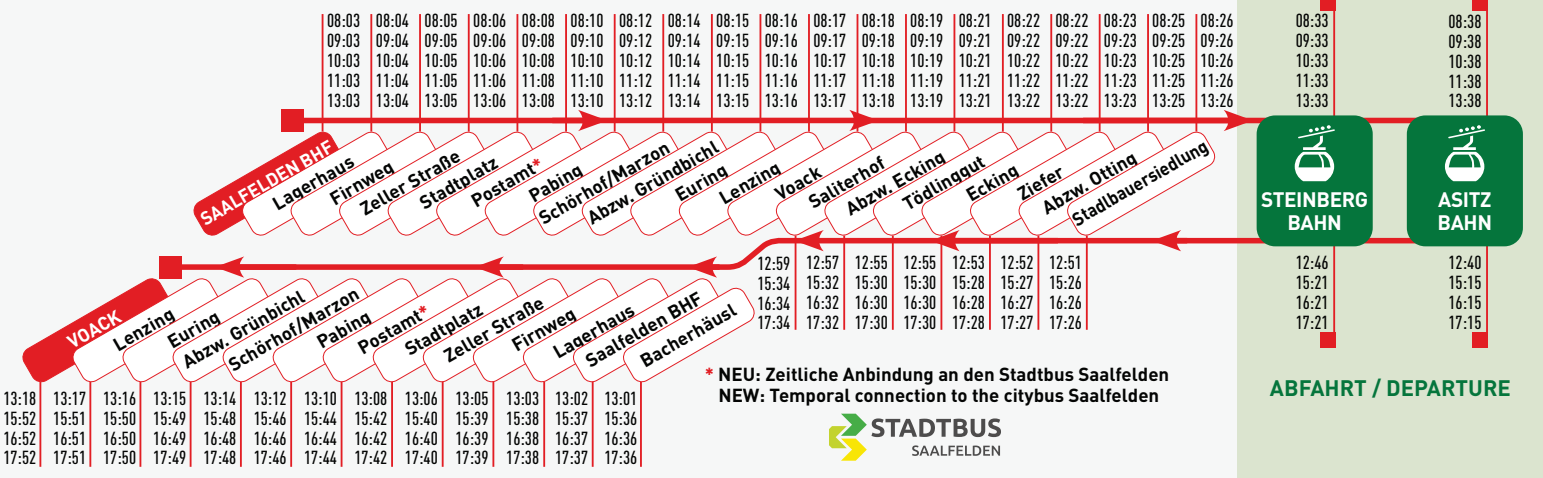

**SKIBUS LEOGANG**

bis / till 08.12.2019  
Fr-So / Fri-Sun

13.12.2019 -  
13.04.2020  
täglich / daily

Ab 21.03.2020 entfallen die grün markierten Fahrten.  
From 21.03.2020, the green marked trips are cancelled.

\*ca. 700 m bis Bahnhof Leogang  
app. 700 m to Leogang Station

**SKIBUS SAALFELDEN 3696**

täglich / daily:  
21.12.2019 - 29.03.2020

\*NEU: Zeitliche Anbindung an den Stadtbus Saalfelden  
NEW: Temporal connection to the citybus Saalfelden

**SKIBUS FIEBERBRUNN**  
täglich / daily: 21.12.2019 - 13.04.2020

**Gratis Nutzung des Postbus Linie 690 Saalfelden ↔ Hochfilzen**  
Mit gültigem Skipass von 01.12.2019 - 13.04.2020 zum Zweck des Skifahrens!  
With a valid ski pass the postbus (Line 690 Saalfelden ↔ Hochfilzen) is free of charge for the purpose of skiing from 01.12.2019 - 13.04.2020!  
**Fahrplan und Infos: www.postbus.at**

Alle Verbindungen können mit gültigem Skipass kostenlos genutzt werden.  
All connections are free of charge with a valid ski pass.