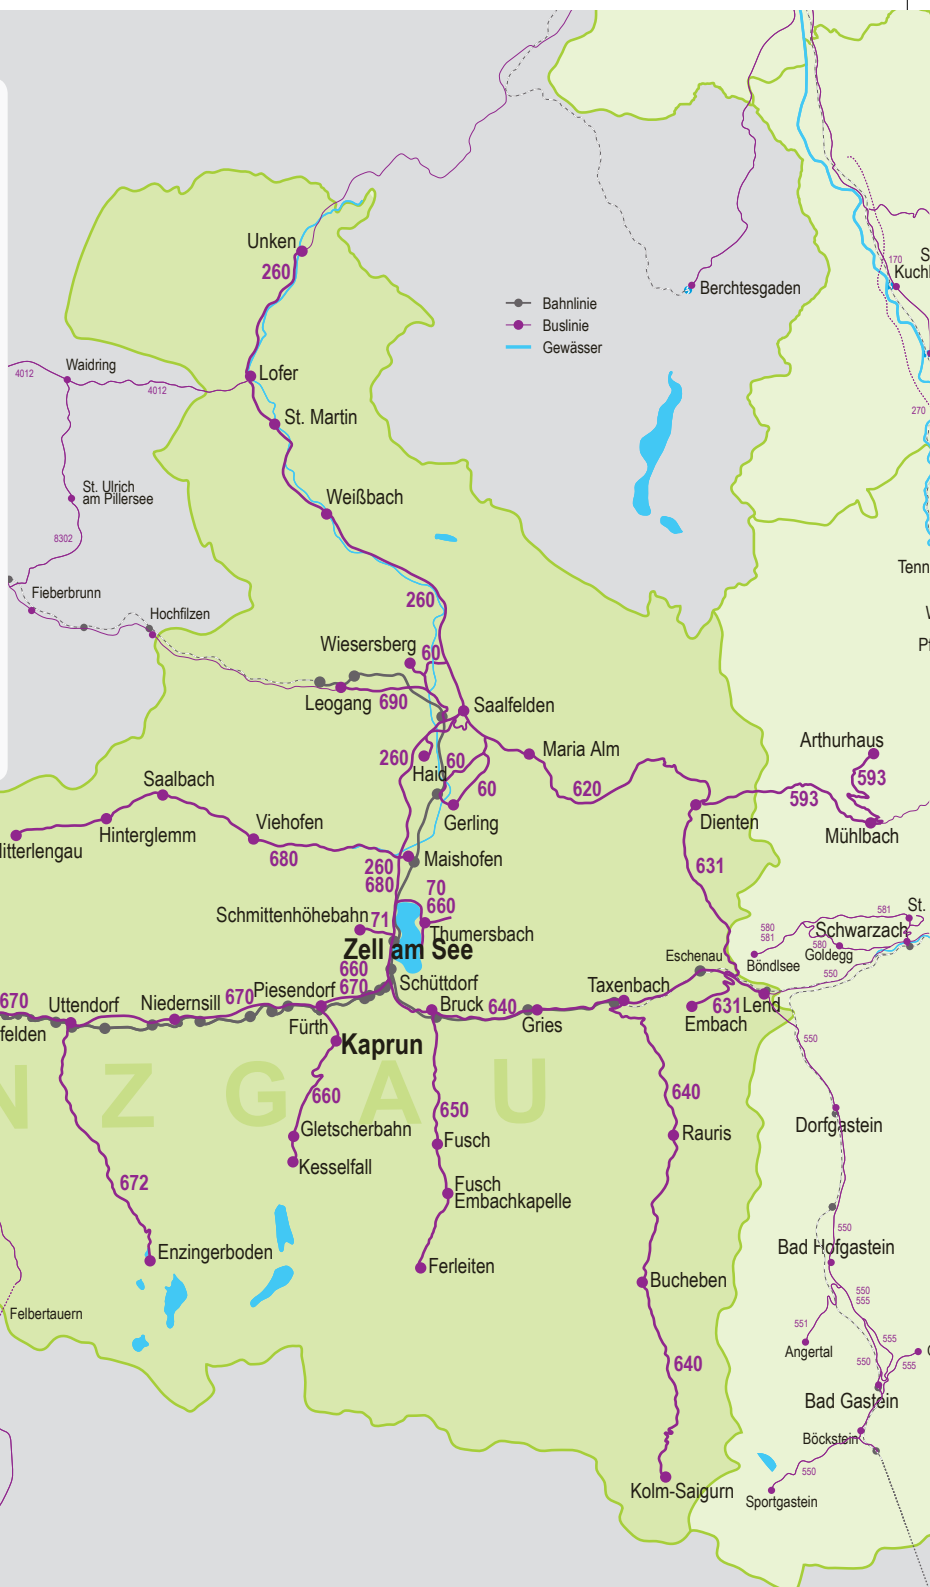

LEISTUNGSUMFANG/ SCOPE OF SERVICES GRATIS-TICKET PINZGAU

Pinzgauer Lokalbahn: Zell am See – Krimml
(ausgen. Dampf- und Sonderzüge /
except steam train and special trains)

ÖBB-Züge/trains: Lend – Taxenbach – Zell am See –
Saalfelden – Leogang

SVV-Regionalbuslinien bzw. Streckenbereiche / SVV Regional bus lines respectively sections:

- Linie/line 660 Zell am See – Kaprun
- Linie/line 70, 71 Stadtgebiet / town area Zell am See (inkl. Abendbus Schmittental Linie 71 / incl. evening bus Schmittental line 71)
- Linien/lines 670, 672, 673 Zell am See – Krimml
- Linie/line 640 Zell am See – Rauris/Buchebe
- Linie/line 650 Zell am See – Bruck/Fusch
- Linie/line 680 Zell am See – Hinterglemm
- Linien/lines 690, 60 Saalfelden – Leogang (Stadtverkehr Saalfelden/except city transport Saalfelden)
- Linien/lines 620 Saalfelden – Maria Alm – Dienten – Mühlbach
- Linie/line 593 Dienten – Mühlbach Arthurhaus
- Linie/line 631 Dienten – Lend – Taxenbach – Embach
- Linie/line 260 Unken – Lofer – Zell am See

Gültigkeitsbereich Gratis-Ticket Pinzgau