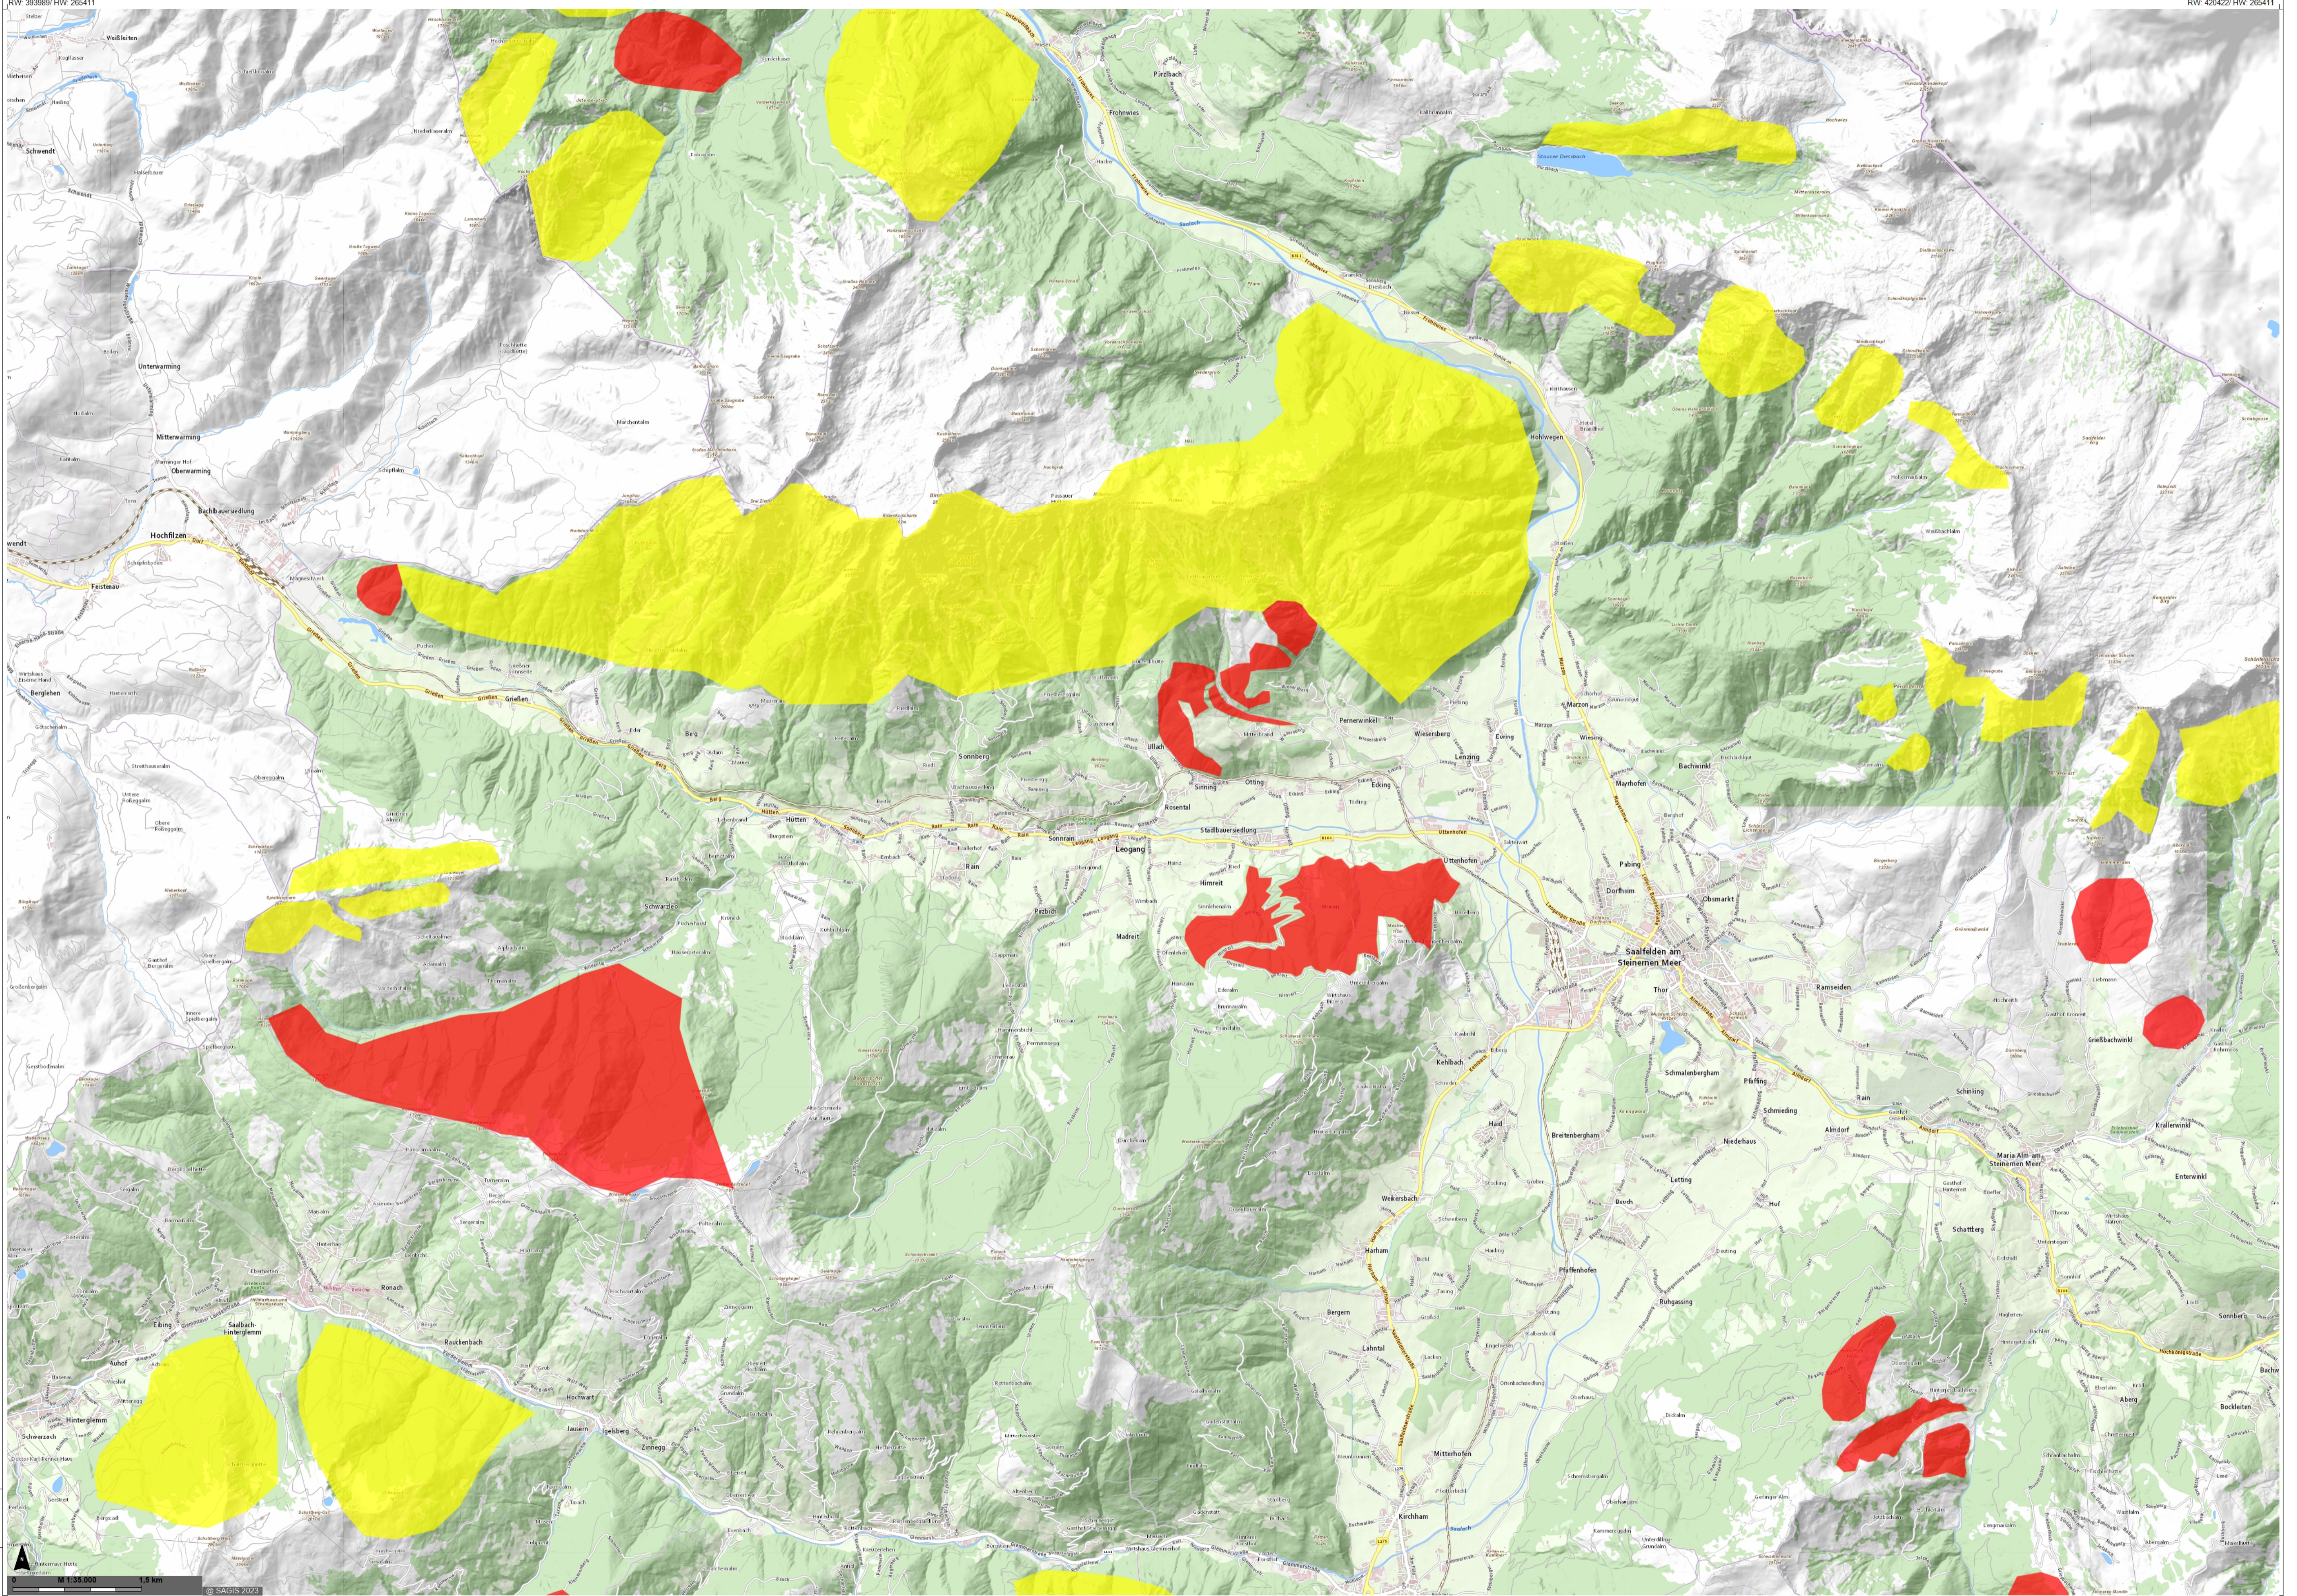

Legende

RW 393889 HW 265411

RW 420422 HW 265411

M 1:35.000 1,5 km

RW 393889 HW 246967

RW 420422 HW 246967