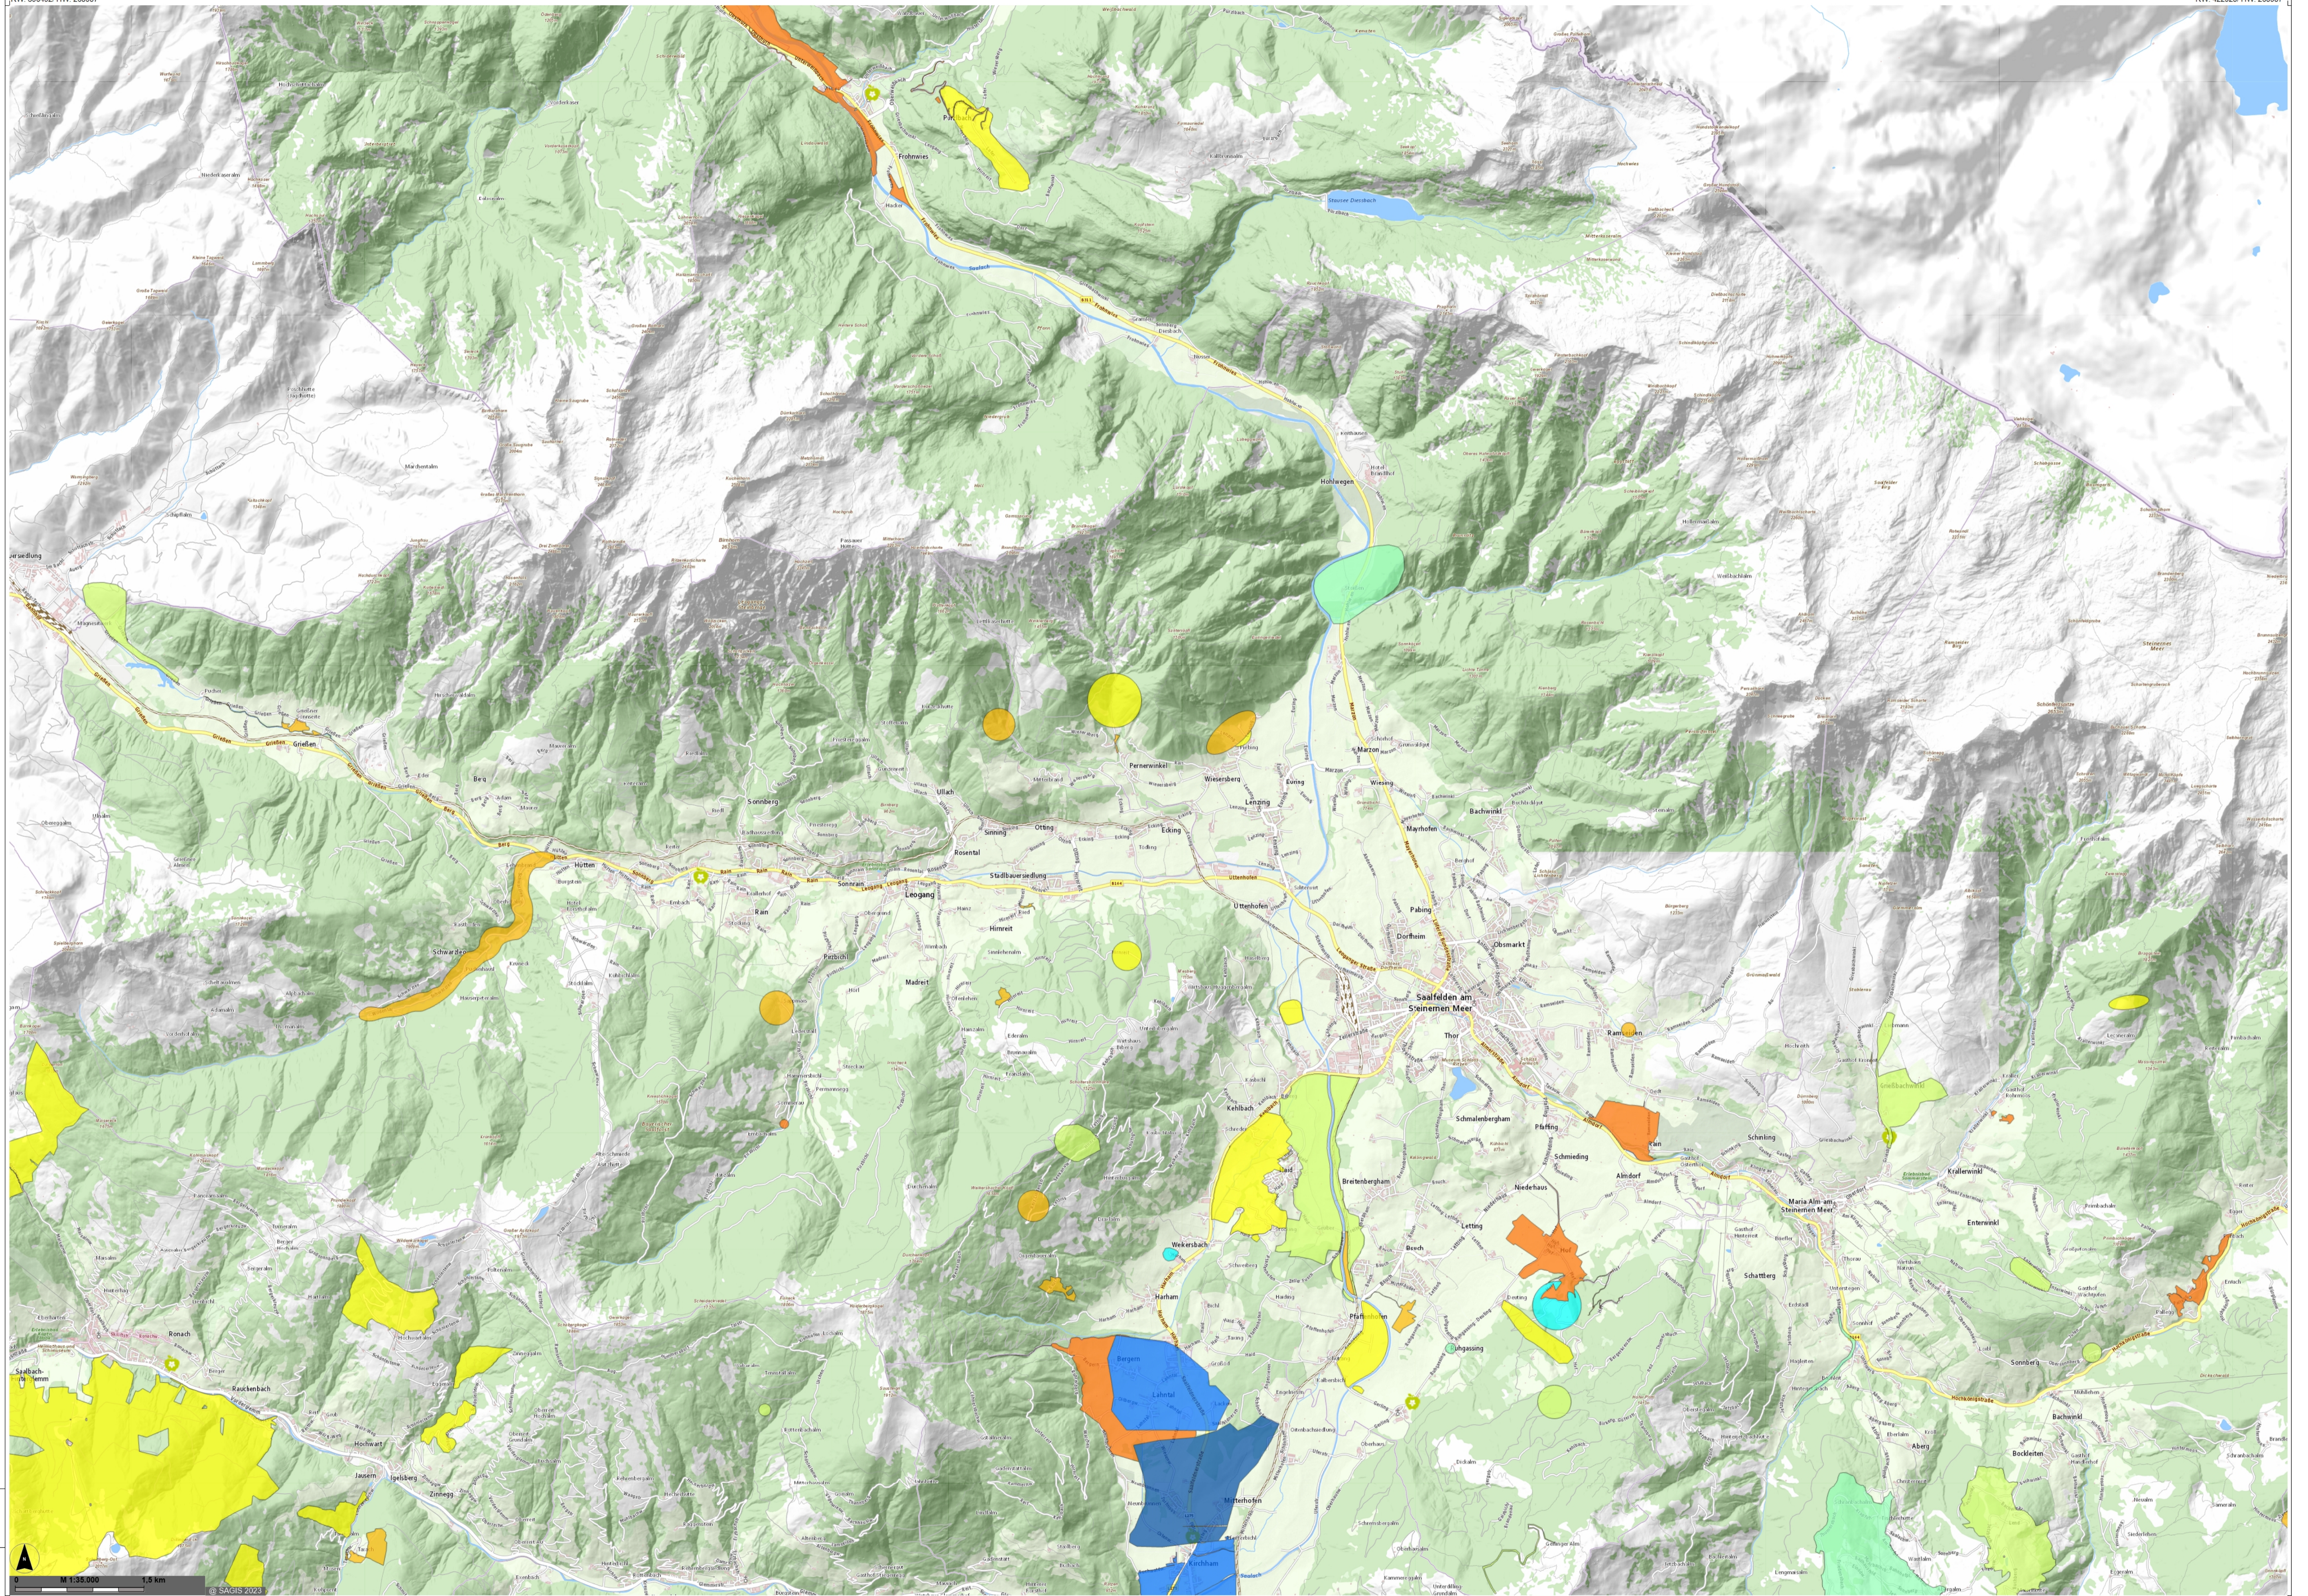

Legende

1. Land- und Forstwirtschaft, Jagd
   Agrarperiode
2. 2020 - 2029
   - 2010 - 2019
   - 2000 - 2009
   - 1990 - 1999
   - 1980 - 1989
   - 1970 - 1979
   - 1960 - 1969
   - 1950 - 1959
   - 1940 - 1949
   - 1930 - 1939
3. Obst- und Gartenbau Vereine
   Maschinenstandorte

RW: 396492/ HW: 265957

RW: 422925/ HW: 265957

M 1:35.000
1,5 km
© SAGIS 2023

RW: 396492/ HW: 247514

RW: 422925/ HW: 247514