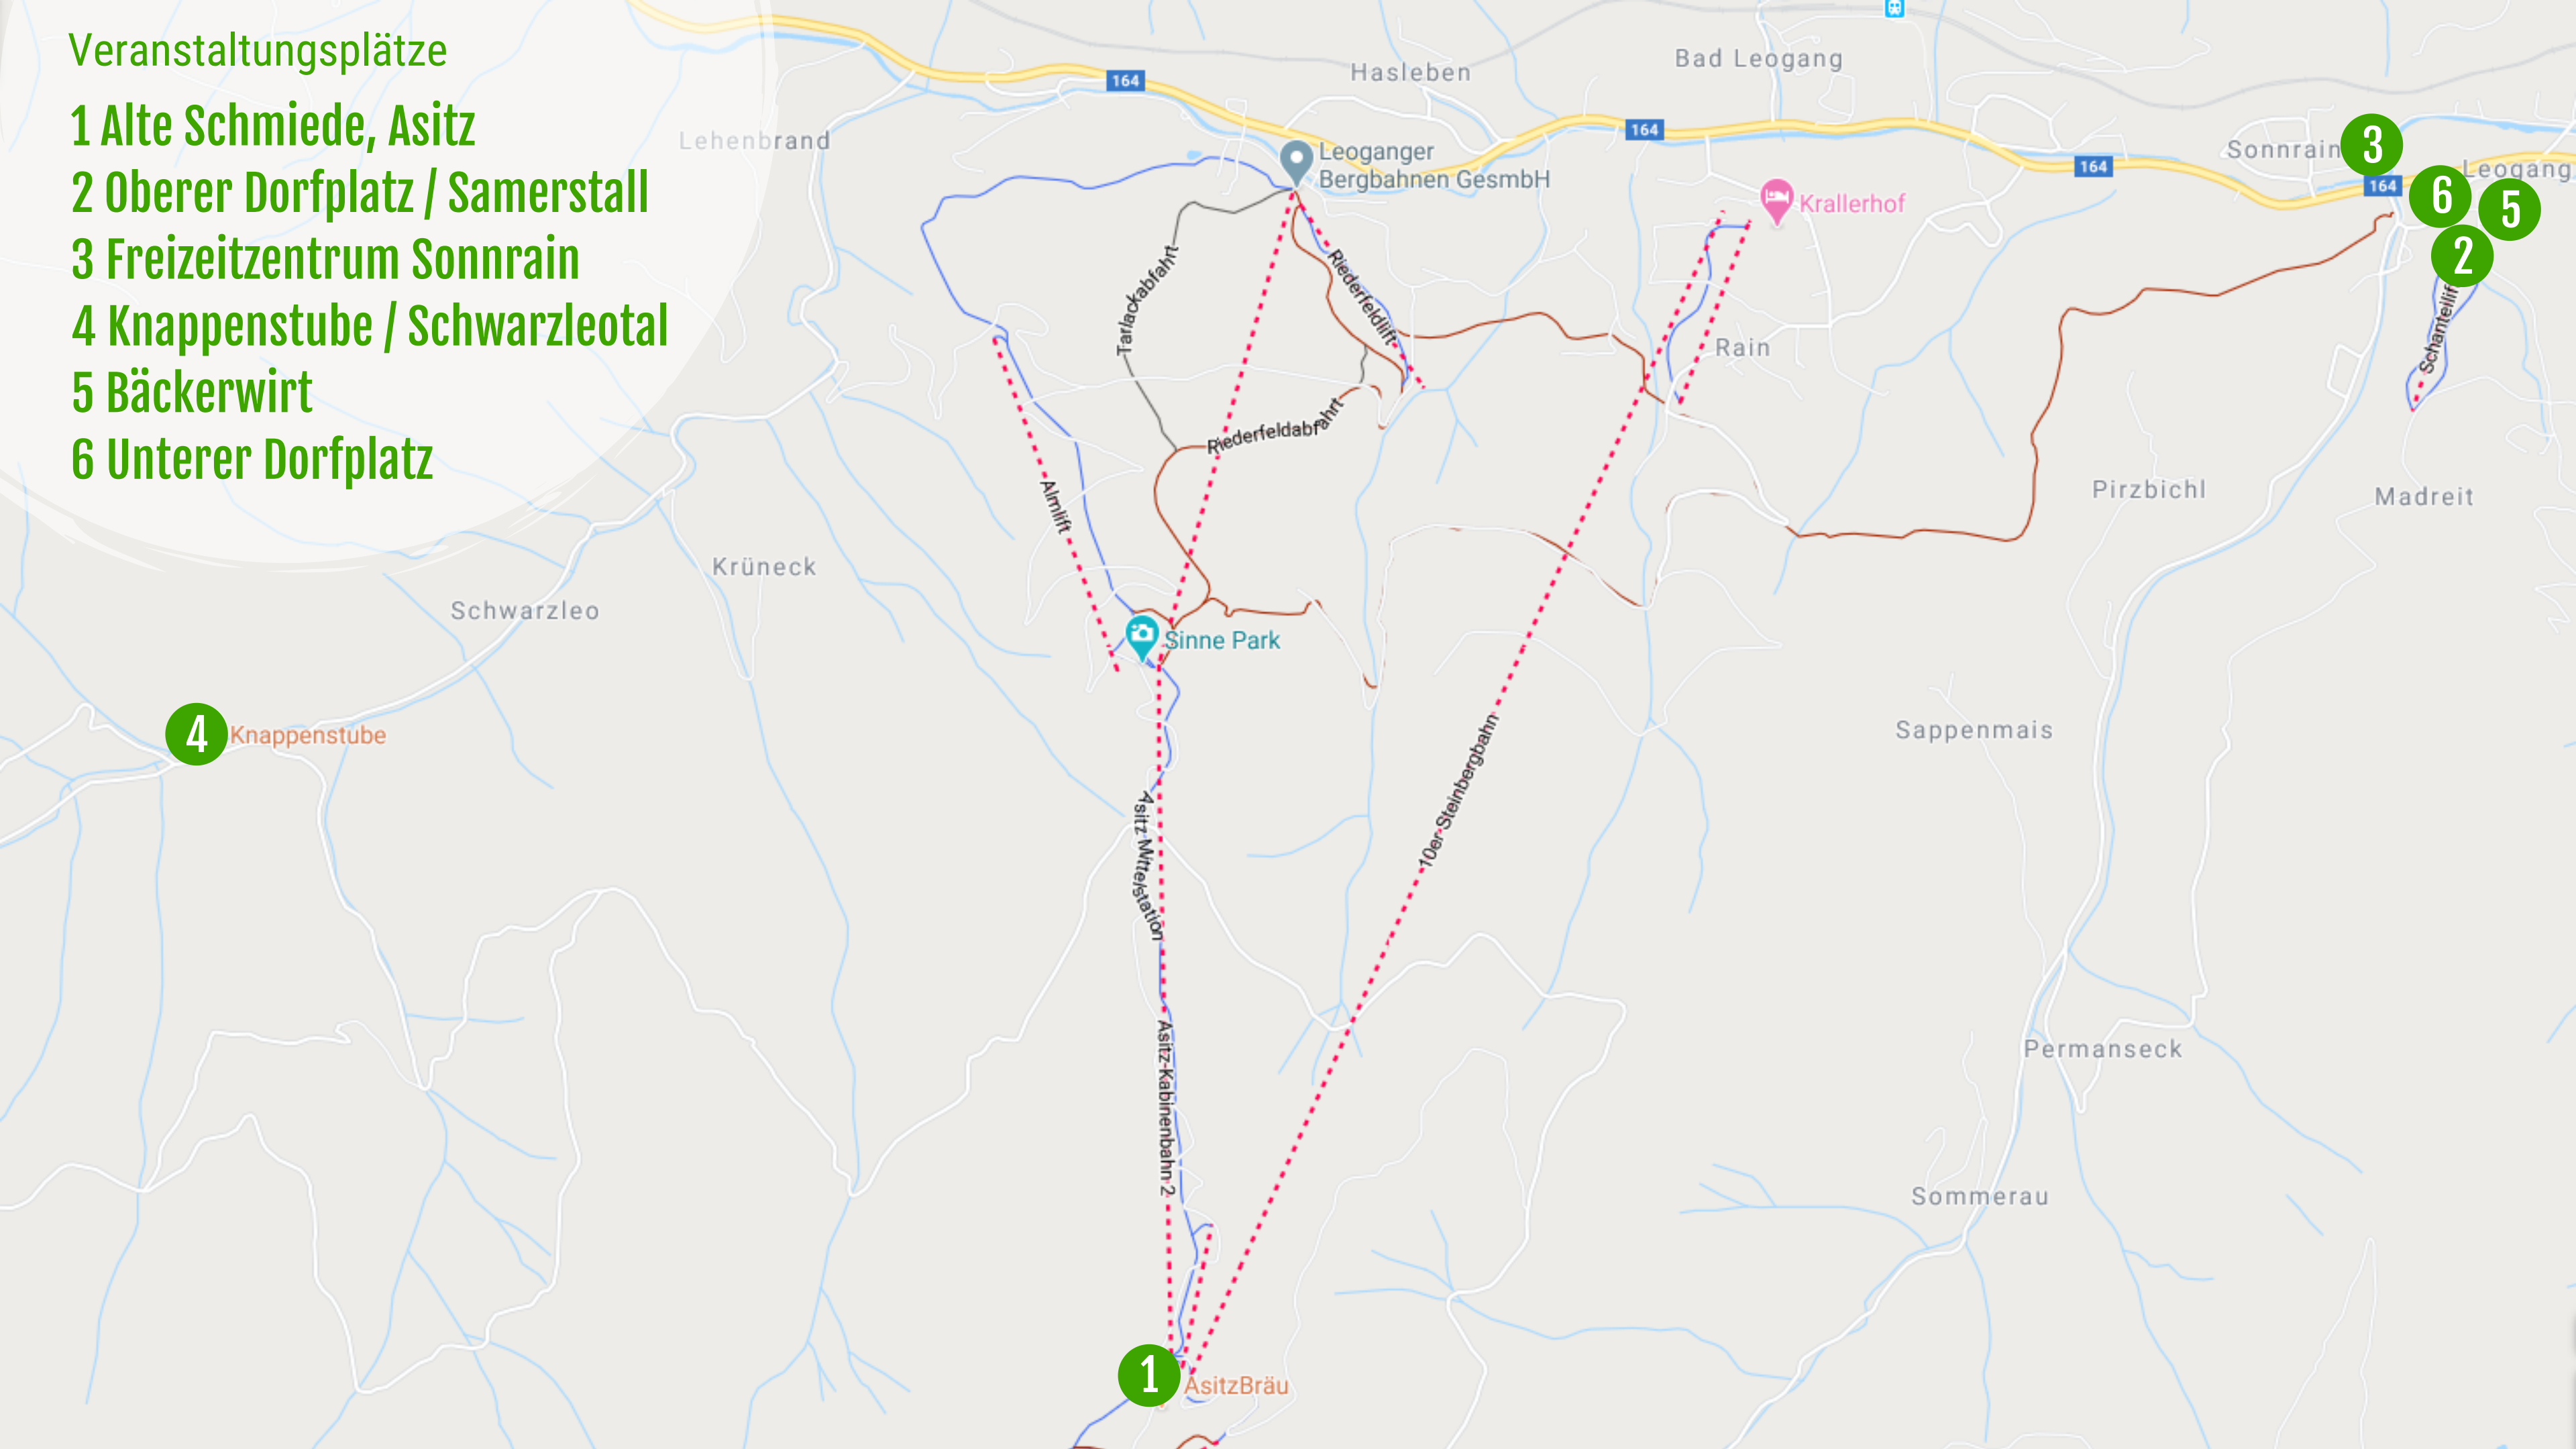

Veranstaltungsplätze

1 Alte Schmiede, Asitz

2 Oberer Dorfplatz / Samerstall

3 Freizeitzentrum Sonnrain

4 Knappenstube / Schwarzleotal

5 Bäckerwirt

6 Unterer Dorfplatz

Event locations

1 Asitz mountain, Alte Schmiede

2 Upper village square

3 Leisure centre Sonnrain

4 Knappenstube / Schwarzleotal

5 Bäckerwirt

6 Lower village square