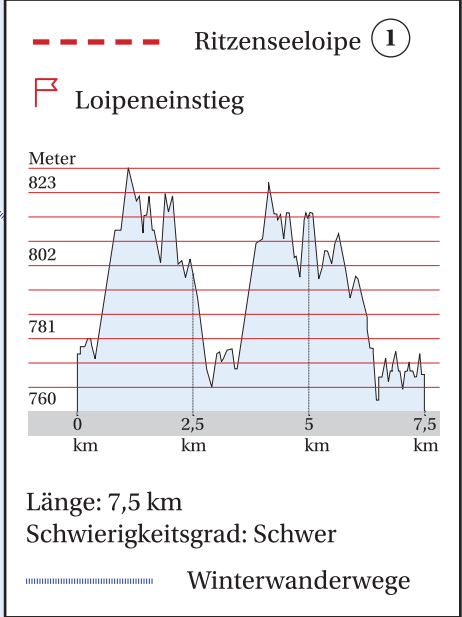

LEGENDE

ZENTRUM

MUSEUM  
SCHLOSS  
RITZEN

HOTEL  
RITZENHOF

LANGLAUF  
STADION

RESTAURANT  
RITZENSEE

FUN & SNOW PARK

RITZENSEE

KLAMPFERERHOF